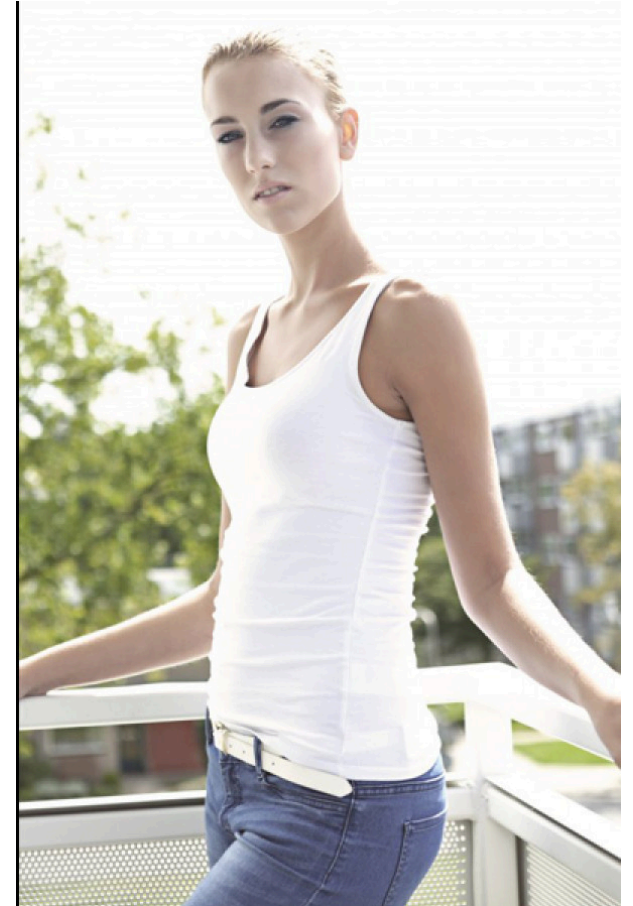

## BULLET MODELS

E INFO@BULLETMODELS.NL  
T +31 (0) 624275041  
W BULLETMODELS.NL  
ID 9191

[VIEW ELISA ON OUR WEBSITE](#)

HEIGHT	180 CM
AGE	30
HAIR	DARK BLOND
EYE	BLUE
SHOE	40
CONFECTION	WOMEN 36
IMAGE UPDATED	24/11/2014