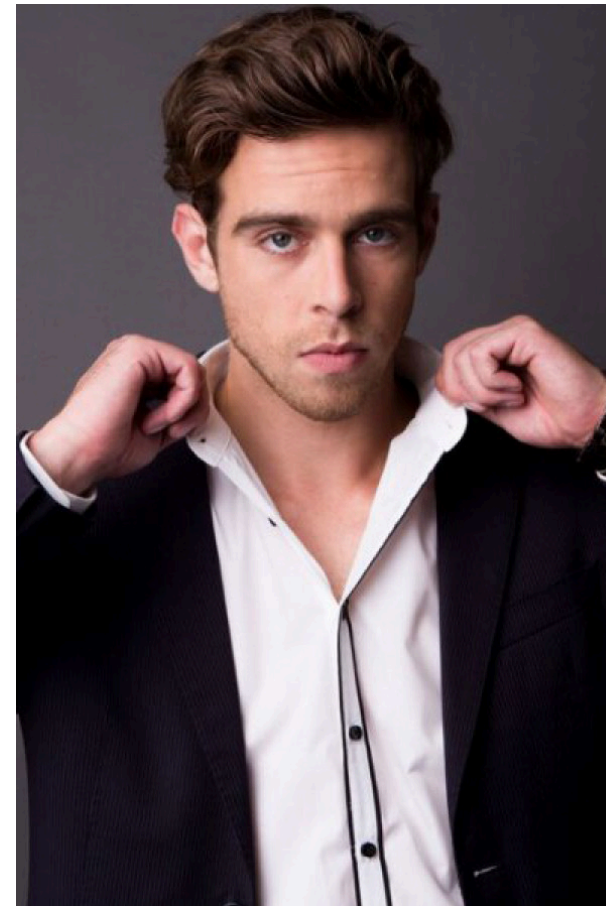

BEN

## BULLET MODELS

E INFO@BULLETMODELS.NL  
T +31 (0) 624275041  
W BULLETMODELS.NL  
ID 9941

[VIEW BEN ON OUR WEBSITE](#)

HEIGHT	189 CM
AGE	33
HAIR	BROWN
EYE	GREEN GREY
SHOE	38
CONFECTION	MEN 40
IMAGE UPDATED	29/09/2015